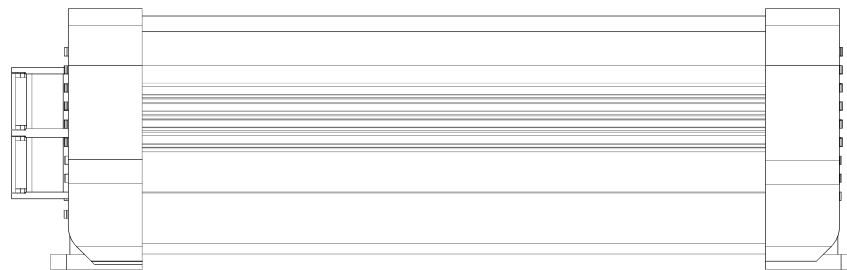

**PPI 300-212**  
**PPI 300-224**

**PPI 600-212CP**  
**PPI 600-224CP**

**PPI 1000-212CP**  
**PPI 1000-224CP**  
**PPI 1000-248CP**

- PPI 1500-212CP**
- PPI 1500-224CP**
- PPI 2000-212CP**
- PPI 2000-224CP**
- PPI 2000-248CP**

# PUREPOWER-SERIES PLUS

- dimensions (mm)
- technical drawing

V4  
Page 5

**PPI 2500-212CP**  
**PPI 2500-224CP**

**PPI 3000-212CP**  
**PPI 3000-224CP**  
**PPI 3000-248CP**

**PPI 4000-212CP**  
**PPI 4000-224CP**