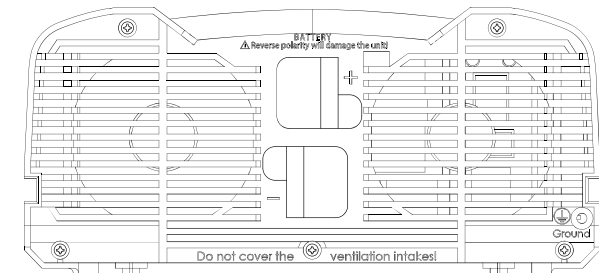

**PPI 300-212**  
**PPI 300-224**

**PPI 600-212CP**  
**PPI 600-224CP**

**PPI 1000-212CP**  
**PPI 1000-224CP**  
**PPI 1000-248CP**

- PPI 1500-212CP**
- PPI 1500-224CP**
- PPI 2000-212CP**
- PPI 2000-224CP**
- PPI 2000-248CP**

# PUREPOWER-SERIES PLUS

- dimensions (mm)
- technical drawing

V4  
Page 5

**PPI 2500-212CP**  
**PPI 2500-224CP**

**PPI 3000-212CP**  
**PPI 3000-224CP**  
**PPI 3000-248CP**

**PPI 4000-212CP**  
**PPI 4000-224CP**