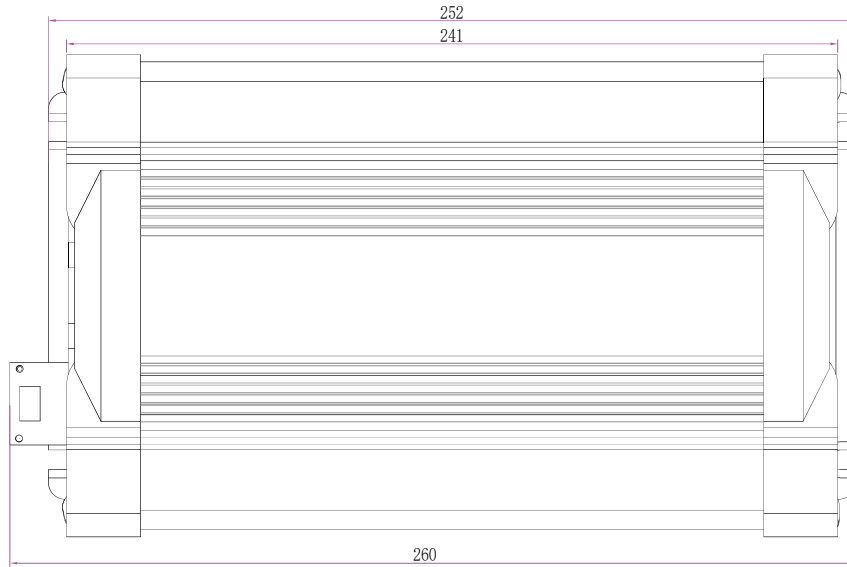

**PPI 300-212**  
**PPI 300-224**

**PPI 600-212CP**  
**PPI 600-224CP**

**PPI 1000-212CP**  
**PPI 1000-224CP**  
**PPI 1000-248CP**

- PPI 1500-212CP**
- PPI 1500-224CP**
- PPI 2000-212CP**
- PPI 2000-224CP**
- PPI 2000-248CP**

# PUREPOWER-SERIES PLUS

- dimensions (mm)
- technical drawing

V4  
Page 5

**PPI 2500-212CP**  
**PPI 2500-224CP**

**PPI 3000-212CP**  
**PPI 3000-224CP**  
**PPI 3000-248CP**

**PPI 4000-212CP**  
**PPI 4000-224CP**