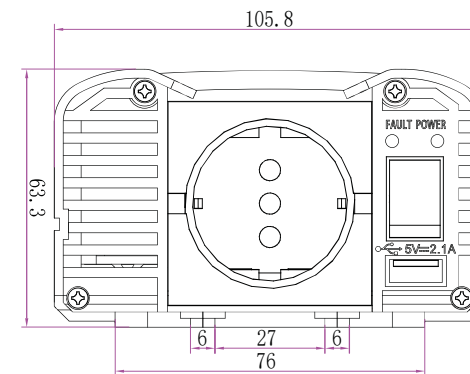

**PPI 300-212**  
**PPI 300-224**

**PPI 600-212CP**  
**PPI 600-224CP**

**PPI 1000-212CP**  
**PPI 1000-224CP**  
**PPI 1000-248CP**

- PPI 1500-212CP**
- PPI 1500-224CP**
- PPI 2000-212CP**
- PPI 2000-224CP**
- PPI 2000-248CP**

# PUREPOWER-SERIES PLUS

- dimensions (mm)
- technical drawing

V4  
Page 5

**PPI 2500-212CP**  
**PPI 2500-224CP**

**PPI 3000-212CP**  
**PPI 3000-224CP**  
**PPI 3000-248CP**

**PPI 4000-212CP**  
**PPI 4000-224CP**