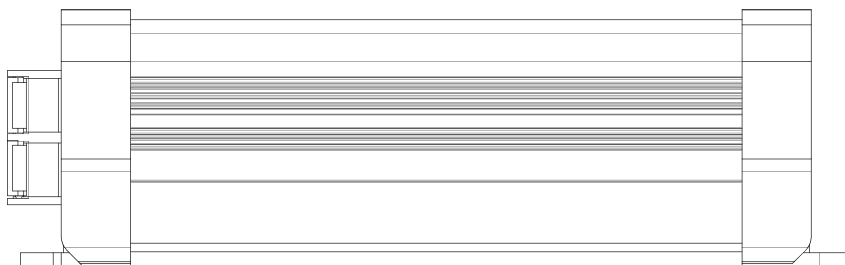

**PPI 300-212**  
**PPI 300-224**

**PPI 600-212CP**  
**PPI 600-224CP**

**PPI 1000-212CP**  
**PPI 1000-224CP**  
**PPI 1000-248CP**

- PPI 1500-212CP**
- PPI 1500-224CP**
- PPI 2000-212CP**
- PPI 2000-224CP**
- PPI 2000-248CP**

# PUREPOWER-SERIES PLUS

- dimensions (mm)
- technical drawing

V4  
Page 5

**PPI 2500-212CP**  
**PPI 2500-224CP**

**PPI 3000-212CP**  
**PPI 3000-224CP**  
**PPI 3000-248CP**

**PPI 4000-212CP**  
**PPI 4000-224CP**