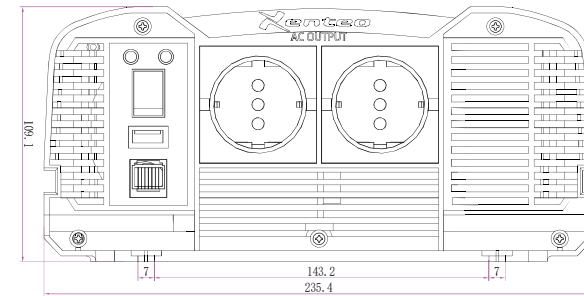

**PPI 300-212**  
**PPI 300-224**

**PPI 600-212CP**  
**PPI 600-224CP**

**PPI 1000-212CP**  
**PPI 1000-224CP**  
**PPI 1000-248CP**

- PPI 1500-212CP**
- PPI 1500-224CP**
- PPI 2000-212CP**
- PPI 2000-224CP**
- PPI 2000-248CP**

# PUREPOWER-SERIES PLUS

- dimensions (mm)
- technical drawing

V4  
Page 5

**PPI 2500-212CP**  
**PPI 2500-224CP**

**PPI 3000-212CP**  
**PPI 3000-224CP**  
**PPI 3000-248CP**

**PPI 4000-212CP**  
**PPI 4000-224CP**