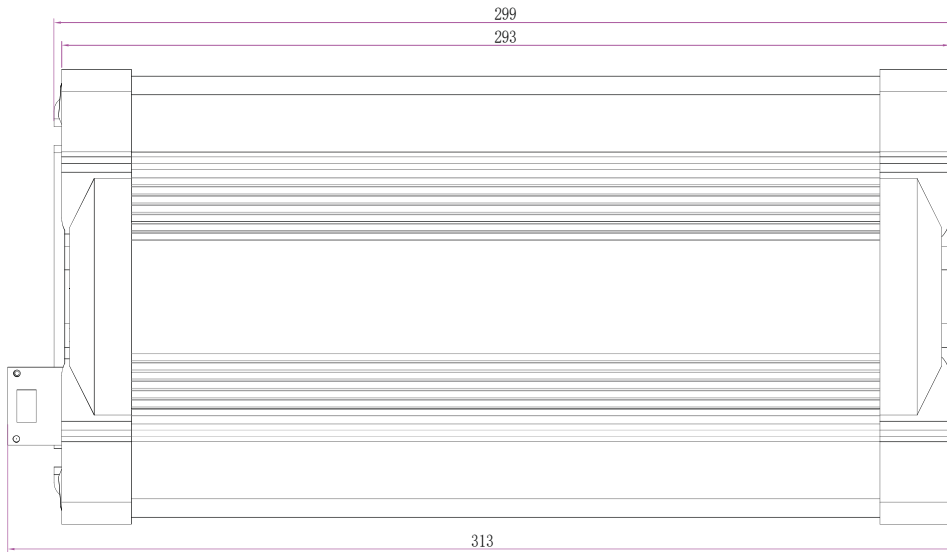

**PPI 300-212**  
**PPI 300-224**

**PPI 600-212CP**  
**PPI 600-224CP**

**PPI 1000-212CP**  
**PPI 1000-224CP**  
**PPI 1000-248CP**

- PPI 1500-212CP**
- PPI 1500-224CP**
- PPI 2000-212CP**
- PPI 2000-224CP**
- PPI 2000-248CP**

# PUREPOWER-SERIES PLUS

- dimensions (mm)
- technical drawing

V4  
Page 5

**PPI 2500-212CP**  
**PPI 2500-224CP**

**PPI 3000-212CP**  
**PPI 3000-224CP**  
**PPI 3000-248CP**

**PPI 4000-212CP**  
**PPI 4000-224CP**