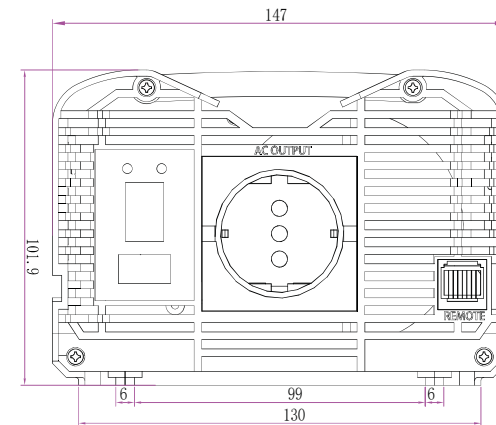

**PPI 300-212**  
**PPI 300-224**

**PPI 600-212CP**  
**PPI 600-224CP**

**PPI 1000-212CP**  
**PPI 1000-224CP**  
**PPI 1000-248CP**

- PPI 1500-212CP**
- PPI 1500-224CP**
- PPI 2000-212CP**
- PPI 2000-224CP**
- PPI 2000-248CP**

# PUREPOWER-SERIES PLUS

- dimensions (mm)
- technical drawing

V4  
Page 5

**PPI 2500-212CP**  
**PPI 2500-224CP**

**PPI 3000-212CP**  
**PPI 3000-224CP**  
**PPI 3000-248CP**

**PPI 4000-212CP**  
**PPI 4000-224CP**