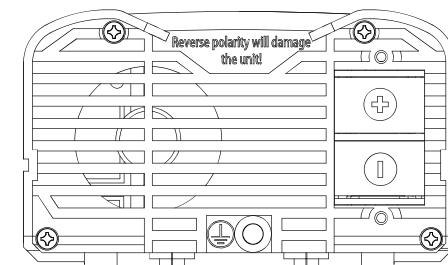

**PPI 300-212**  
**PPI 300-224**

**PPI 600-212CP**  
**PPI 600-224CP**

**PPI 1000-212CP**  
**PPI 1000-224CP**  
**PPI 1000-248CP**

- PPI 1500-212CP**
- PPI 1500-224CP**
- PPI 2000-212CP**
- PPI 2000-224CP**
- PPI 2000-248CP**

# PUREPOWER-SERIES PLUS

- dimensions (mm)
- technical drawing

V4  
Page 5

**PPI 2500-212CP**  
**PPI 2500-224CP**

**PPI 3000-212CP**  
**PPI 3000-224CP**  
**PPI 3000-248CP**

**PPI 4000-212CP**  
**PPI 4000-224CP**