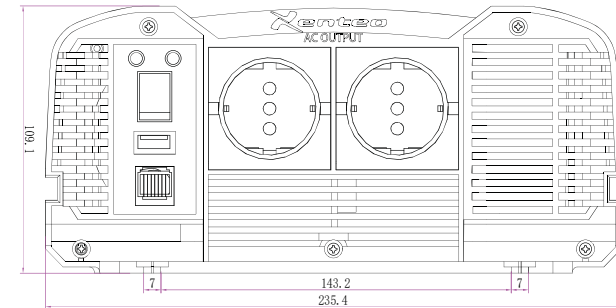

**PPI 300-212**  
**PPI 300-224**

**PPI 600-212CP**  
**PPI 600-224CP**

**PPI 1000-212CP**  
**PPI 1000-224CP**  
**PPI 1000-248CP**

- PPI 1500-212CP**
- PPI 1500-224CP**
- PPI 2000-212CP**
- PPI 2000-224CP**
- PPI 2000-248CP**

# PUREPOWER-SERIES PLUS

- dimensions (mm)
- technical drawing

V4  
Page 5

**PPI 2500-212CP**  
**PPI 2500-224CP**

**PPI 3000-212CP**  
**PPI 3000-224CP**  
**PPI 3000-248CP**

**PPI 4000-212CP**  
**PPI 4000-224CP**