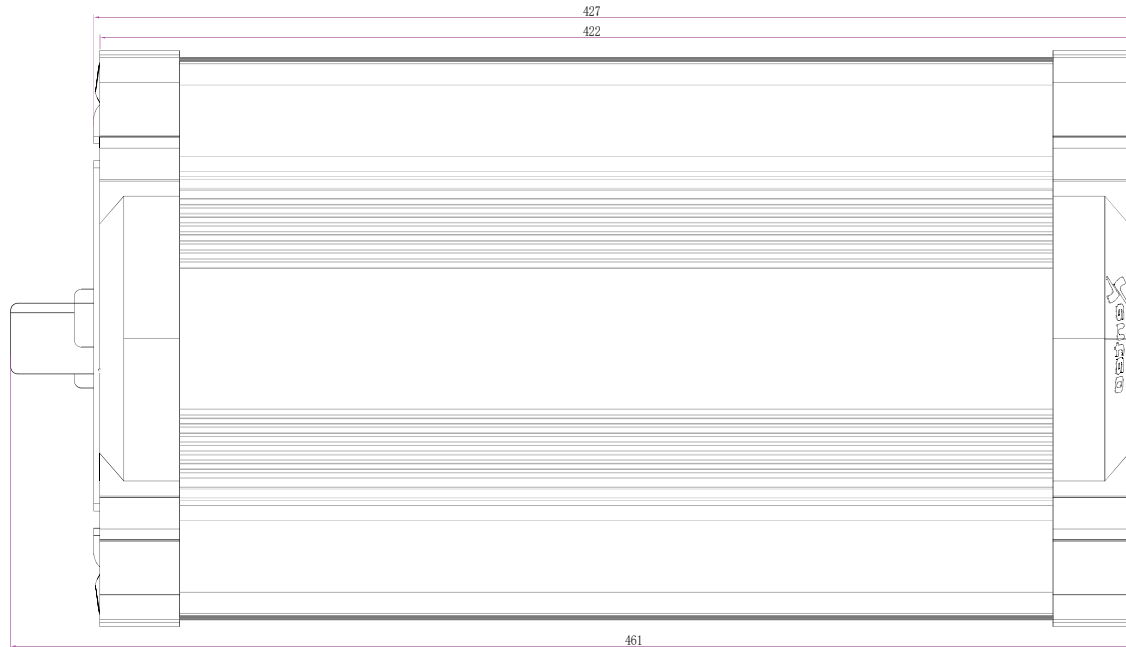

**PPI 300-212**  
**PPI 300-224**

**PPI 600-212CP**  
**PPI 600-224CP**

**PPI 1000-212CP**  
**PPI 1000-224CP**  
**PPI 1000-248CP**

- PPI 1500-212CP**
- PPI 1500-224CP**
- PPI 2000-212CP**
- PPI 2000-224CP**
- PPI 2000-248CP**

# PUREPOWER-SERIES PLUS

- dimensions (mm)
- technical drawing

V4  
Page 5

**PPI 2500-212CP**  
**PPI 2500-224CP**

**PPI 3000-212CP**  
**PPI 3000-224CP**  
**PPI 3000-248CP**

**PPI 4000-212CP**  
**PPI 4000-224CP**