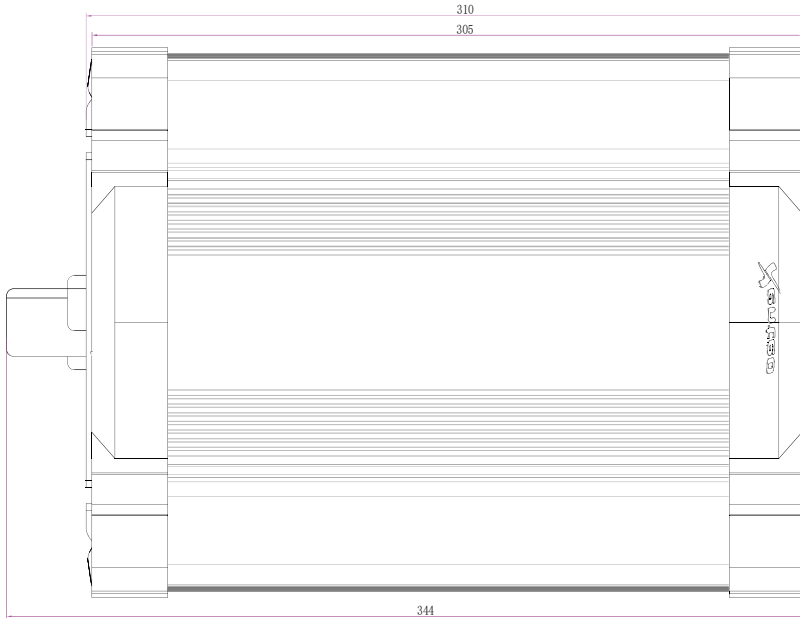

**PPI 300-212**  
**PPI 300-224**

**PPI 600-212CP**  
**PPI 600-224CP**

**PPI 1000-212CP**  
**PPI 1000-224CP**  
**PPI 1000-248CP**

- PPI 1500-212CP**
- PPI 1500-224CP**
- PPI 2000-212CP**
- PPI 2000-224CP**
- PPI 2000-248CP**

# PUREPOWER-SERIES PLUS

- dimensions (mm)
- technical drawing

V4  
Page 5

**PPI 2500-212CP**  
**PPI 2500-224CP**

**PPI 3000-212CP**  
**PPI 3000-224CP**  
**PPI 3000-248CP**

**PPI 4000-212CP**  
**PPI 4000-224CP**