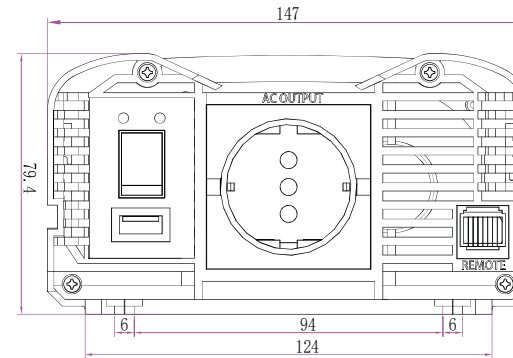

**PPI 300-212**  
**PPI 300-224**

**PPI 600-212CP**  
**PPI 600-224CP**

**PPI 1000-212CP**  
**PPI 1000-224CP**  
**PPI 1000-248CP**

- PPI 1500-212CP**
- PPI 1500-224CP**
- PPI 2000-212CP**
- PPI 2000-224CP**
- PPI 2000-248CP**

# PUREPOWER-SERIES PLUS

- dimensions (mm)
- technical drawing

V4  
Page 5

**PPI 2500-212CP**  
**PPI 2500-224CP**

**PPI 3000-212CP**  
**PPI 3000-224CP**  
**PPI 3000-248CP**

**PPI 4000-212CP**  
**PPI 4000-224CP**