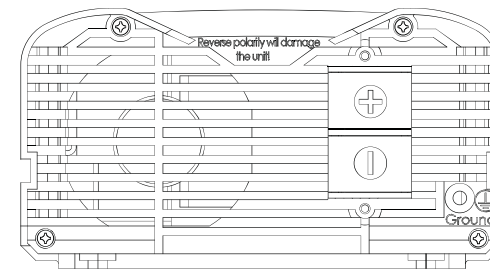

**PPI 300-212**  
**PPI 300-224**

**PPI 600-212CP**  
**PPI 600-224CP**

**PPI 1000-212CP**  
**PPI 1000-224CP**  
**PPI 1000-248CP**

- PPI 1500-212CP**
- PPI 1500-224CP**
- PPI 2000-212CP**
- PPI 2000-224CP**
- PPI 2000-248CP**

# PUREPOWER-SERIES PLUS

- dimensions (mm)
- technical drawing

V4  
Page 5

**PPI 2500-212CP**  
**PPI 2500-224CP**

**PPI 3000-212CP**  
**PPI 3000-224CP**  
**PPI 3000-248CP**

**PPI 4000-212CP**  
**PPI 4000-224CP**