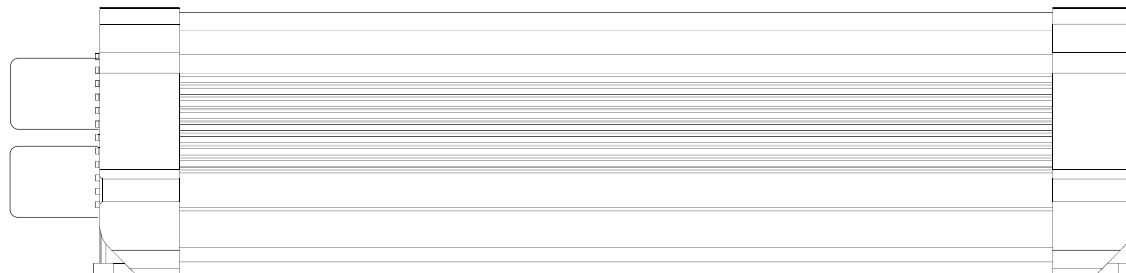

**PPI 300-212**  
**PPI 300-224**

**PPI 600-212CP**  
**PPI 600-224CP**

**PPI 1000-212CP**  
**PPI 1000-224CP**  
**PPI 1000-248CP**

- PPI 1500-212CP**
- PPI 1500-224CP**
- PPI 2000-212CP**
- PPI 2000-224CP**
- PPI 2000-248CP**

# PUREPOWER-SERIES PLUS

- dimensions (mm)
- technical drawing

V4  
Page 5

**PPI 2500-212CP**  
**PPI 2500-224CP**

**PPI 3000-212CP**  
**PPI 3000-224CP**  
**PPI 3000-248CP**

**PPI 4000-212CP**  
**PPI 4000-224CP**