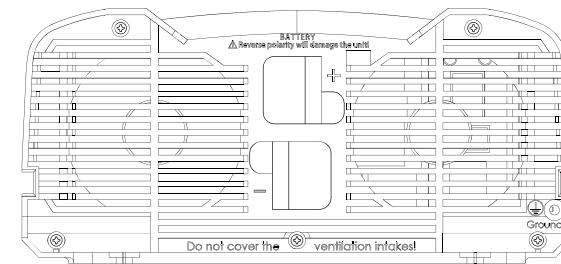

**PPI 300-212**  
**PPI 300-224**

**PPI 600-212CP**  
**PPI 600-224CP**

**PPI 1000-212CP**  
**PPI 1000-224CP**  
**PPI 1000-248CP**

- PPI 1500-212CP**
- PPI 1500-224CP**
- PPI 2000-212CP**
- PPI 2000-224CP**
- PPI 2000-248CP**

# PUREPOWER-SERIES PLUS

- dimensions (mm)
- technical drawing

V4  
Page 5

**PPI 2500-212CP**  
**PPI 2500-224CP**

**PPI 3000-212CP**  
**PPI 3000-224CP**  
**PPI 3000-248CP**

**PPI 4000-212CP**  
**PPI 4000-224CP**